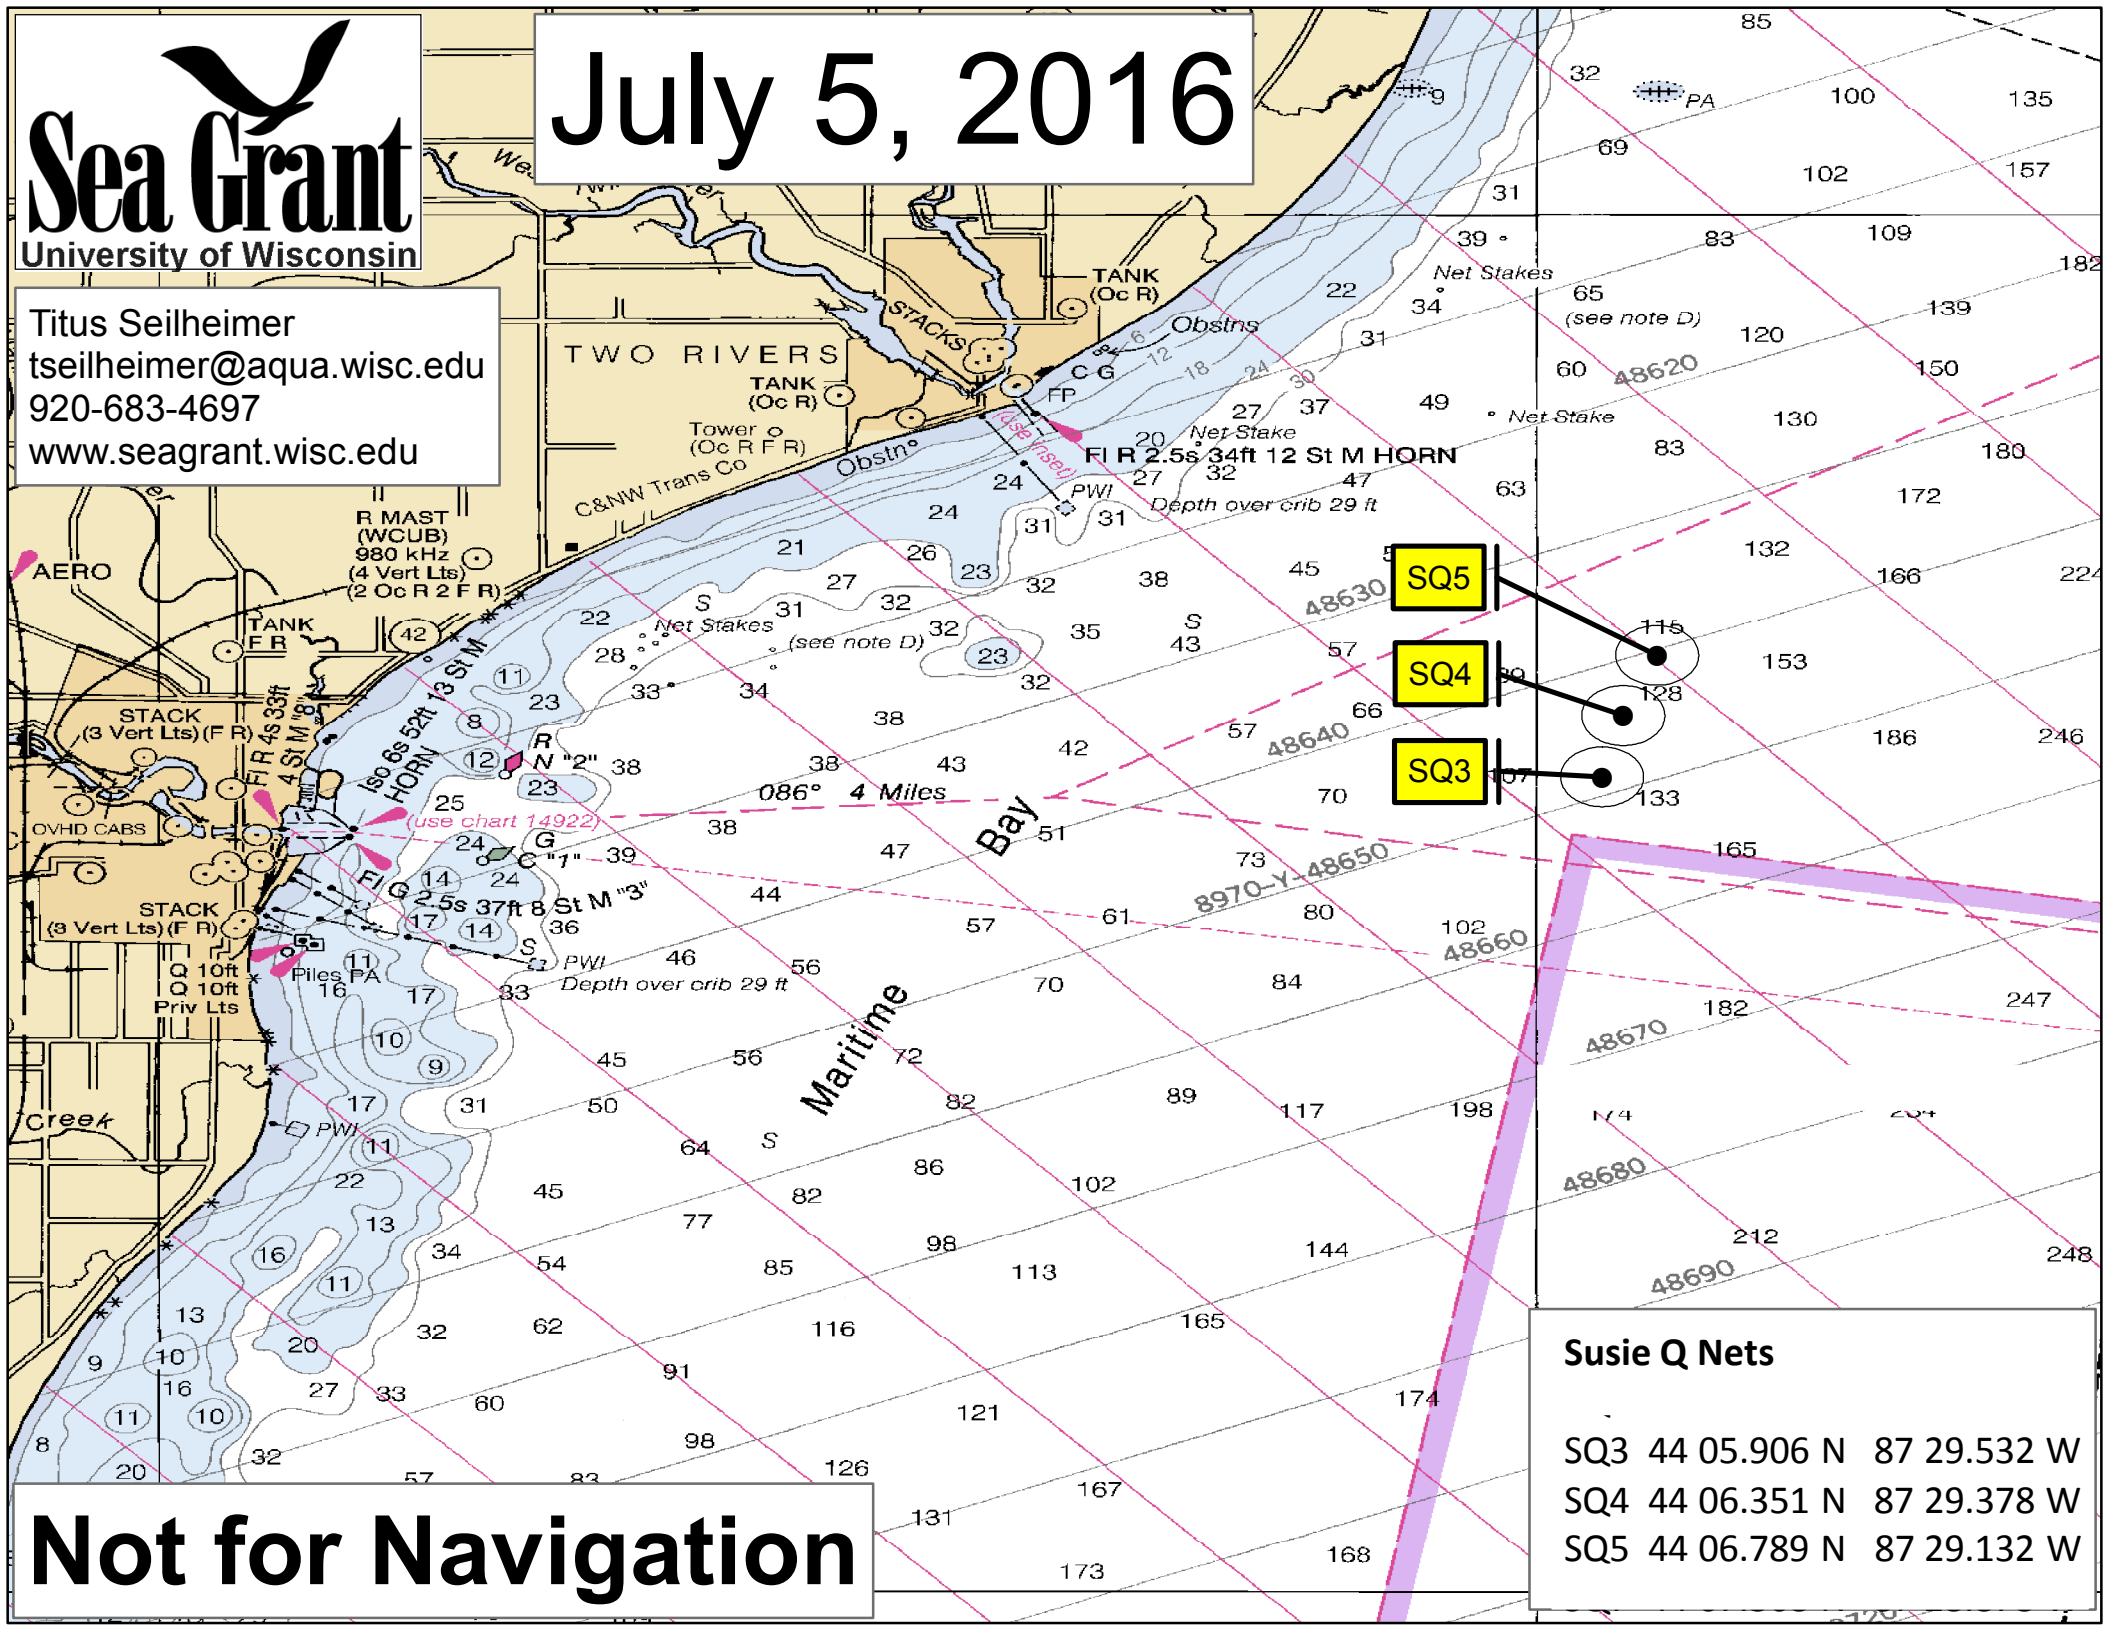

July 5, 2016

Titus Seilheimer
tseilheimer@aqu.wisc.edu
920-683-4697
www.seagrants.wisc.edu

Not for Navigation

Susie Q Nets		
SQ3	44 05.906 N	87 29.532 W
SQ4	44 06.351 N	87 29.378 W
SQ5	44 06.789 N	87 29.132 W